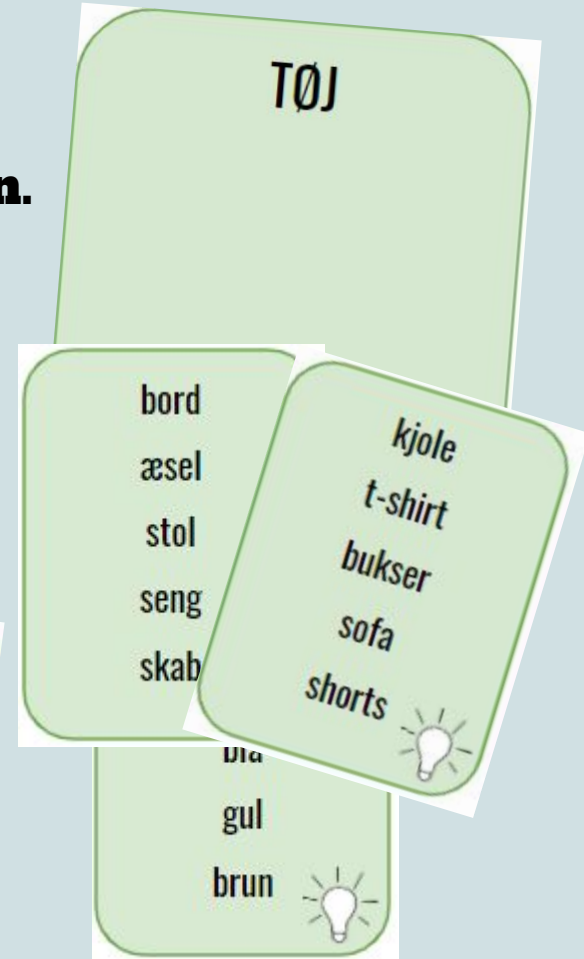

Ordkort med basisord

- ordkort til sproglig aktivitet i undervisningen.
Til sproglig formulering og kategorisering.

Vejledning

- (mundtligt) Dækkortet kan placeres over kortet, så kun et ord bliver synligt af gangen. To eller flere elever med hver deres kort digter en historie ved på skift at læse et ord, som skal indgå inden man giver turen videre til den næste. Elever som kigger på kan efterfølgende forsøge at gætte, hvilke ord der stod på kortene.
- (skriftligt) Eleven trækker et kort og skal skrive en historie, hvor alle ord indgår.