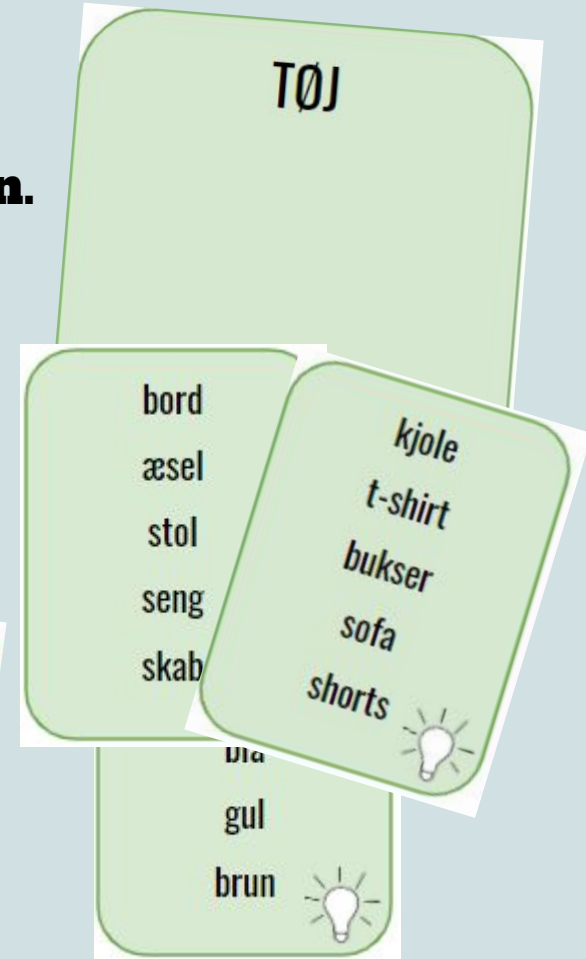

Ordkort med basisord

- ordkort til sproglig aktivitet i undervisningen.
Til sproglig formulering og kategorisering.

Vejledning

- (mundtligt) Dækkortet kan placeres over kortet, så kun et ord bliver synligt af gangen. To eller flere elever med hver deres kort digter en historie ved på skift at læse et ord, som skal indgå inden man giver turen videre til den næste. Elever som kigger på kan efterfølgende forsøge at gætte, hvilke ord der stod på kortene.
- (skriftligt) Eleven trækker et kort og skal skrive en historie, hvor alle ord indgår.

- En elev trækker et kort, som de andre ikke må se. Eleven skal nu forklare, hvilket dyr han eller hun har trukket uden at sige ordet. Den der gætter får lov at trække osv. Kan også laves med ja/nej spørgsmål i stedet for. Fx. "Er du et kæledyr"? osv.