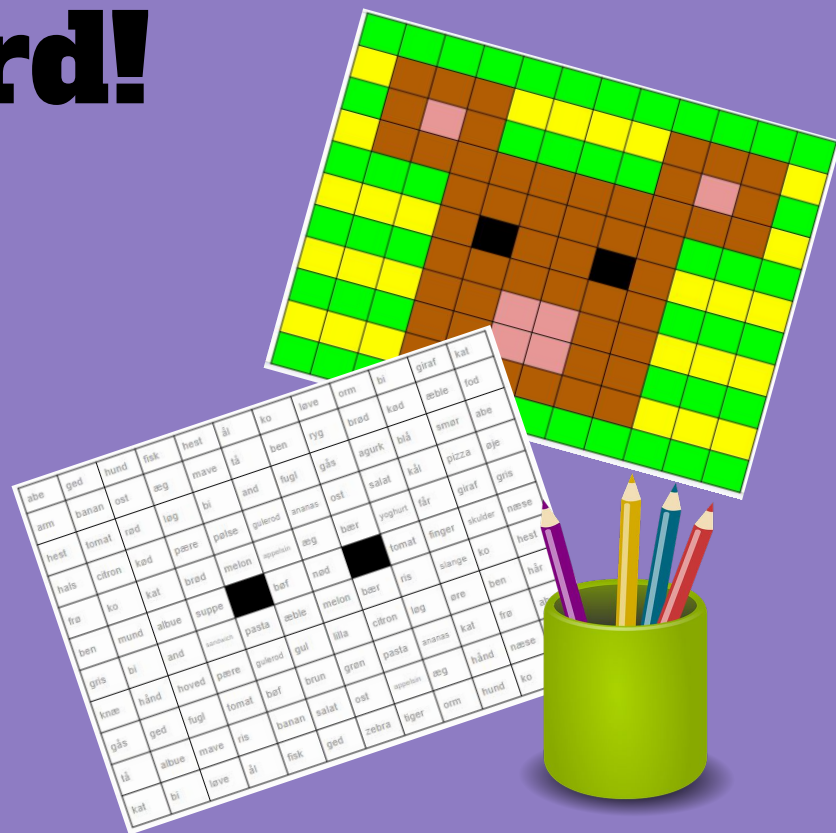

Mosaik med ord!

- Læs, forstå og mal

Opgaver til træning af ordforråd,
over- og underbegreber og
kategorisering

Læs, forstå og farv

Kroppen

Tøj

Mad

arm	ben	albue	nakke	mave	brød	finger	hoved	øje
hæl	øre	næse	fod	mund	æble	pizza	pølse	tå
jakke	bukser	nederdel	kjole	jakke	agurk	salat	gulerod	bikini
slips	melon	trøje	t-shirt	shorts	ost	pasta	appelsin	strømpe
kind	knæ	kød	kartoffel	suppe	yoghurt	ben	ryg	hoved
mave	fod	løg	ost	pizza	pære	finger	tå	hånd
bukser	t-shirt	suppe	æg	æble	ananas	shorts	nederdel	jakke
strømpe	kjole	salat	agurk	citron	brød	bluse	sok	sweater
øje	hage	bær	arm	ryg	sandwich	hånd	hals	skulder
knæ	albue	banan	hals	næse	gulerod	mave	ben	ryg

På billedet kan jeg se

Læs, forstå og farv

Dyr

Kroppen

Mad

Farver

På billedet kan jeg se

abe	ged	hund	fisk	hest	ål	ko	løve	orm	bi	giraf	kat
arm	banan	ost	æg	mave	tå	ben	ryg	brød	kød	æble	fod
hest	tomat	rød	løg	bi	and	fugl	gås	agurk	blå	smør	abe
hals	citron	kød	pære	pølse	gulerod	ananas	ost	salat	kål	pizza	øje
frø	ko	kat	brød	melon	appelsin	æg	bær	yoghurt	får	giraf	gris
ben	mund	albue	suppe		bøf	nød		tomat	finger	skulder	næse
gris	bi	and	sandwich	pasta	æble	melon	bær	ris	slange	ko	hest
knæ	hånd	hoved	pære	gulerod	gul	lilla	citron	løg	øre	ben	hår
gås	ged	fugl	tomat	bøf	brun	grøn	pasta	ananas	kat	frø	abe
tå	albue	mave	ris	banan	salat	ost	appelsin	æg	hånd	næse	fod
kat	bi	løve	ål	fisk	ged	zebra	tiger	orm	hund	ko	giraf

På billedet kan jeg se

Læs, forstå og farv

Dyr

Tøj

Mad

Kroppen

Farver

due	papegøje	svane	ørn	ko	ugle	gås	giraf	and	kat
hest	bi	gås	lilla	brun	blå	grå	papegøje	laks	løve
orm	abe	grøn	appelsin	løg	brød	æble	sort	haj	zebra
kylling	gul	ost	ben	ryg	hals	hånd	banan	pink	due
rød	tomat	mave	strømpe	trøje	t-shirt	kjole	arm	bøf	orange
salat	hoved	jakke	svane	zebra	bjørn	ugle	tørklæde	fod	agurk
tå	nederdel	abe	hest	gås	ørn	tiger	hund	sweater	albue
sok	ko	ged	kat	påfugl	and	bjørn	får	due	bukser