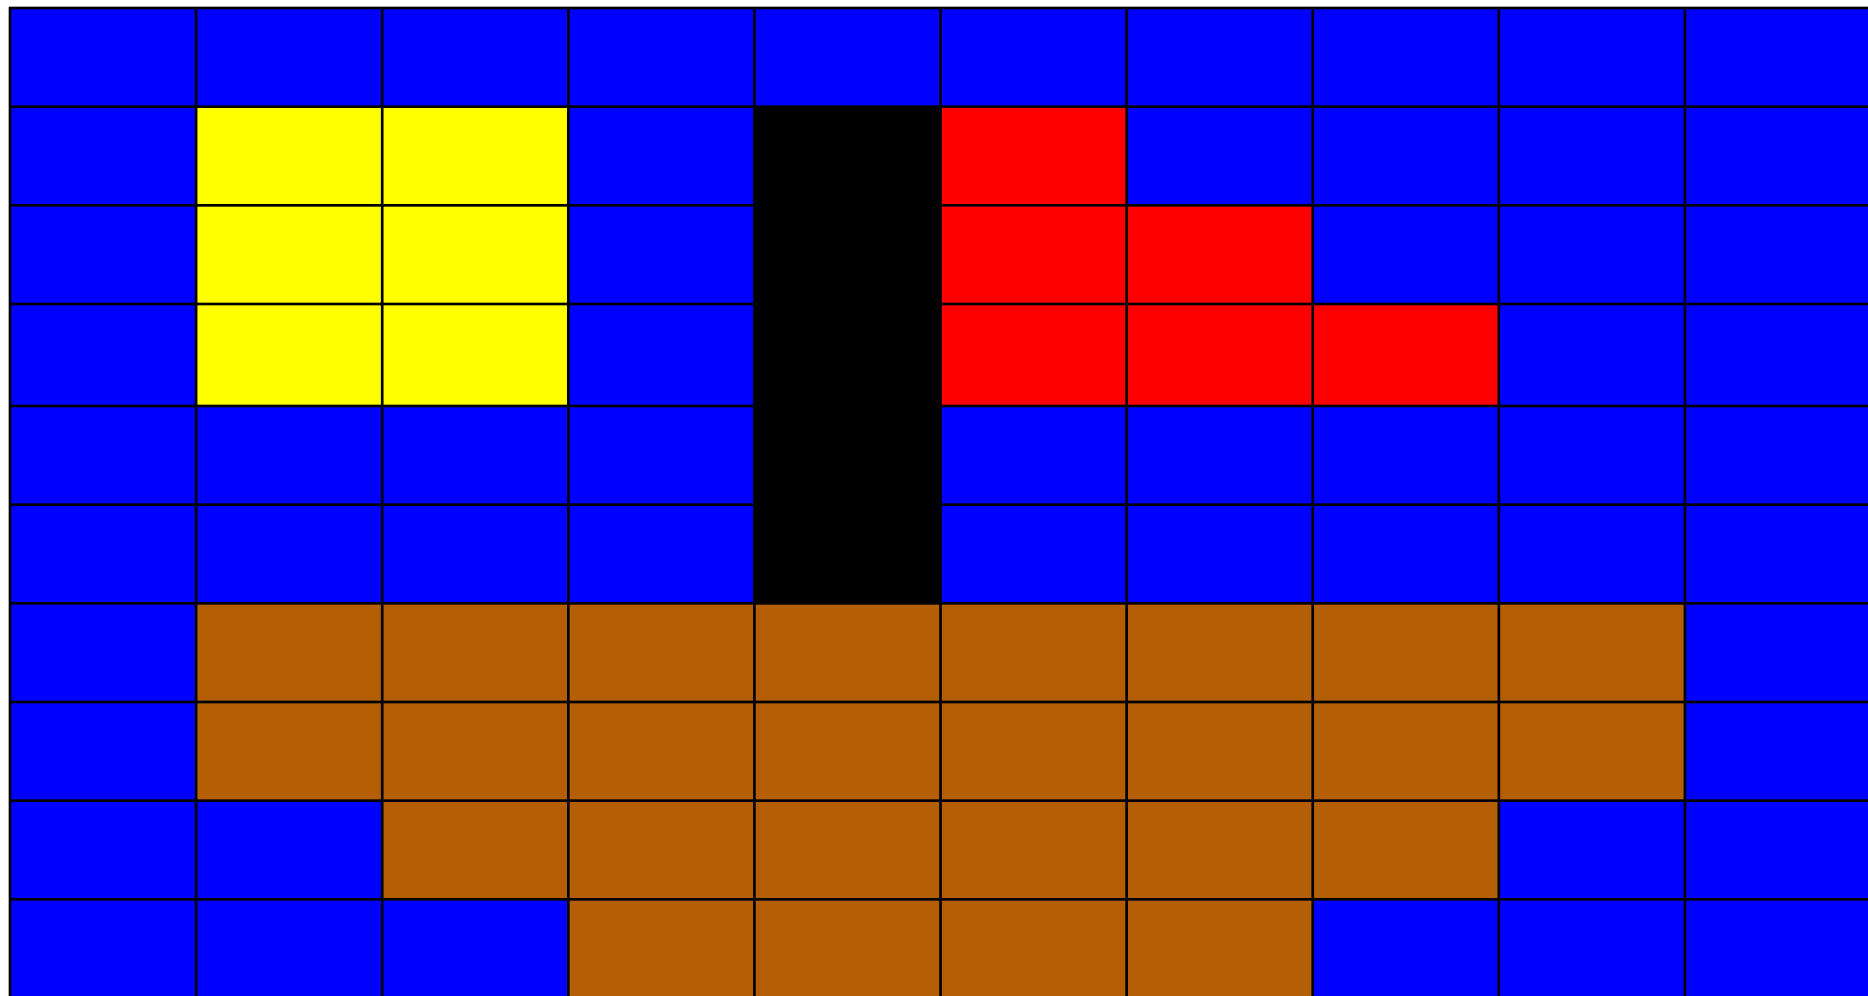

På billedet kan jeg se

Læs, forstå og farv

Dyr

Kroppen

Mad

Farver

På billedet kan jeg se

abe	ged	hund	fisk	hest	ål	ko	løve	orm	bi	giraf	kat
arm	banan	ost	æg	mave	tå	ben	ryg	brød	kød	æble	fod
hest	tomat	rød	løg	bi	and	fugl	gås	agurk	blå	smør	abe
hals	citron	kød	pære	pølse	gulerod	ananas	ost	salat	kål	pizza	øje
frø	ko	kat	brød	melon	appelsin	æg	bær	yoghurt	får	giraf	gris
ben	mund	albue	suppe		bøf	nød		tomat	finger	skulder	næse
gris	bi	and	sandwich	pasta	æble	melon	bær	ris	slange	ko	hest
knæ	hånd	hoved	pære	gulerod	gul	lilla	citron	løg	øre	ben	hår
gås	ged	fugl	tomat	bøf	brun	grøn	pasta	ananas	kat	frø	abe
tå	albue	mave	ris	banan	salat	ost	appelsin	æg	hånd	næse	fod
kat	bi	løve	ål	fisk	ged	zebra	tiger	orm	hund	ko	giraf

Læs, forstå og farv

Fugle

Insekter

Fisk

Pattedyr

På billedet kan jeg se

due	papegøje	svane	ørn	solsort	ugle	gås	måge	and	ørn
gås	ål	haj	spurv		bi	due	solsort	spurv	ugle
and	delfin	laks	solsort		flue	bille	svane	due	hane
ugle	tun	hval	ugle		mariehøne	edderkop	myg	and	svane
due	gås	ørn	spurv		ugle	papegøje	due	solsort	gås
ørn	påfugl	and	hane		ørn	påfugl	spurv	gås	due
måge	abe	ko	hest	ræv	hest	kat	ged	får	and
ugle	får	ræv	kat	hund	får	ko	hest	zebra	måge
due	and	ged	gris	zebra	abe	ko	hund	solsort	gås
papegøje	ørn	hane	kat	hest	ged	kat	svane	spurv	ørn

På billedet kan jeg se

Læs, forstå og farv

Dyr

Tøj

Mad

Kroppen

Farver

due	papegøje	svane	ørn	ko	ugle	gås	giraf	and	kat
hest	bi	gås	lilla	brun	blå	grå	papegøje	laks	løve
orm	abe	grøn	appelsin	løg	brød	æble	sort	haj	zebra
kylling	gul	ost	ben	ryg	hals	hånd	banan	pink	due
rød	tomat	mave	strømpe	trøje	t-shirt	kjole	arm	bøf	orange
salat	hoved	jakke	svane	zebra	bjørn	ugle	tørklæde	fod	agurk
tå	nederdel	abe	hest	gås	ørn	tiger	hund	sweater	albue
sok	ko	ged	kat	påfugl	and	bjørn	får	due	bukser