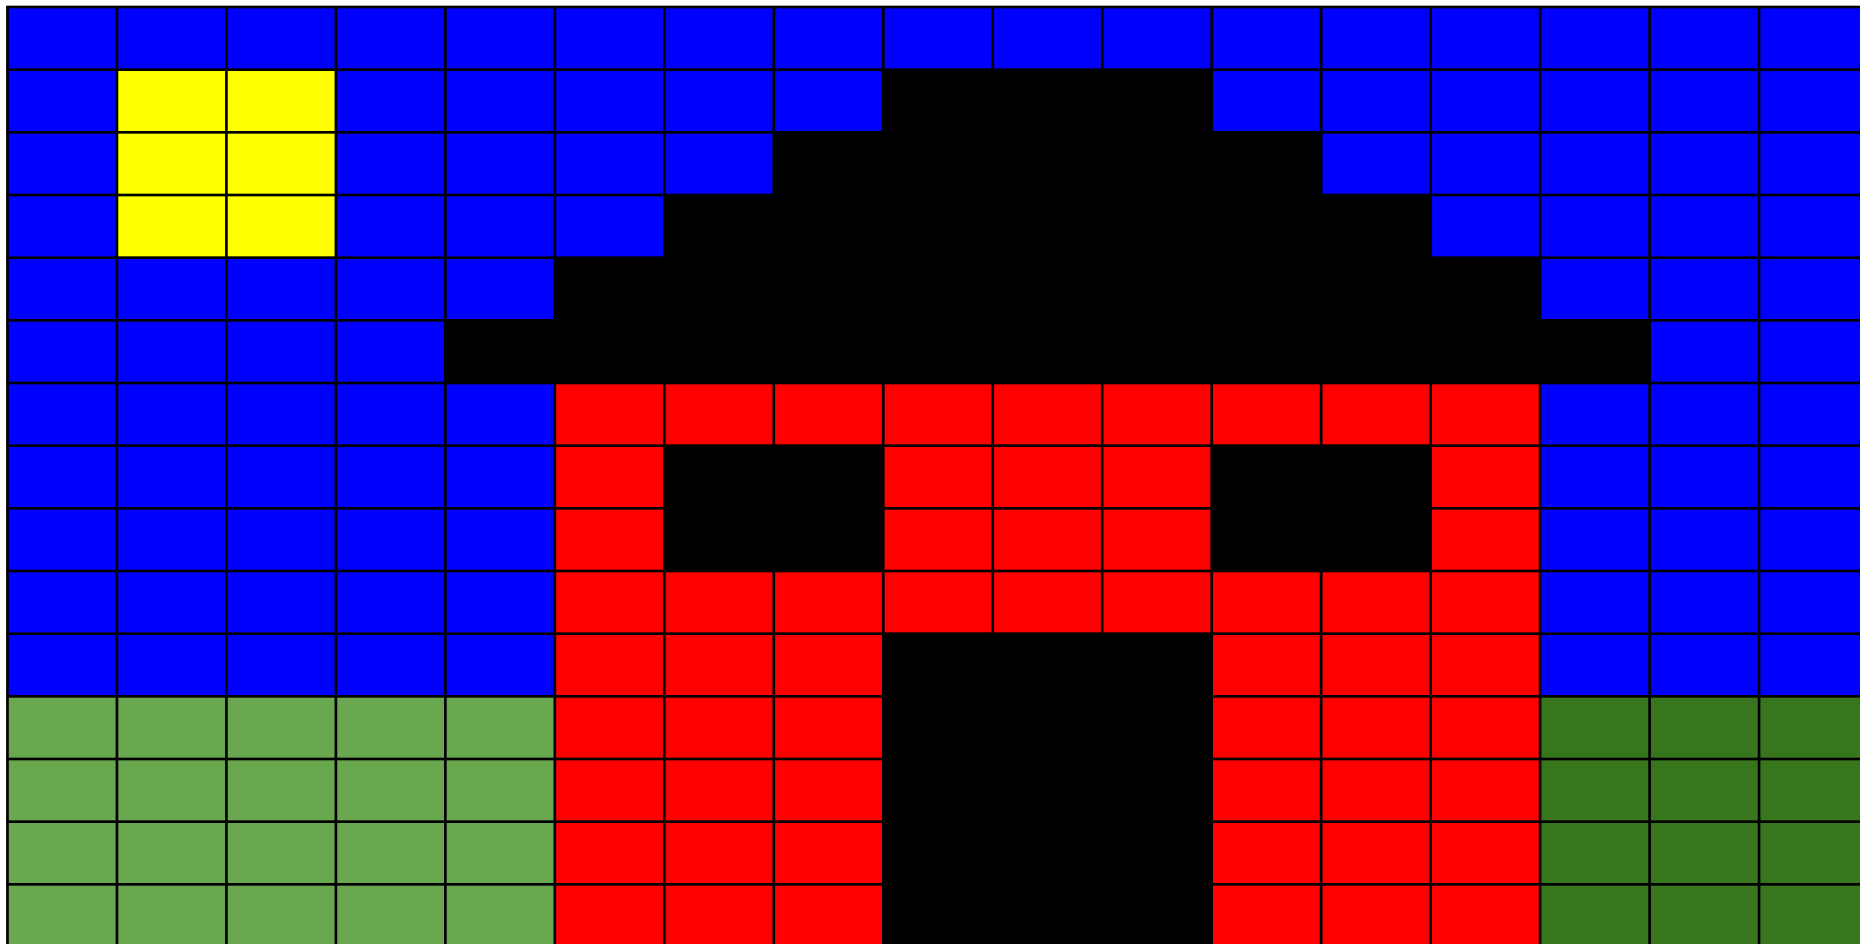

På billedet kan jeg se

Dyr

Kroppen

Tal

Farver

KAT	BI	HEST	KO	FRØ	KAT	HUND	GIRAF	GRIS	FUGL	LØVE	KO	GED	FÅR	BI	FISK	ZEBRA		
HEST	TRE	EN	ABE	ELEFANT	LØVE	FRØ	KO					FISK	FUGL	HEST	ÅL	ORM	BILLE	
SLANG E	FEM	TI	FISK	ØRN	FUGL	FÅR							BI	HUND	RÆV	ABE	BJØRN	
GED	TYVE	SYV	GED	HEST	AND									KAT	GRIS	KO	BI	
ORM	ABE	BI	ÅL	ORM											KO	KAT	GED	
FISK	GIRAF	TIGER	KAT													FRØ	LØVE	
KO	BJØRN	FUGL	FISK	ØRN	BEN	HALS	TÅ	MAVE	ØJE	RYG	HOVED	NÆSE	HÅND	TIGER	ULV	KAT		
HUND	RÆV	FÅR	LØVE	BILLE	ØJE					KNÆ	TÅ	BEN			ØRE	HEST	KO	ØRN
KAT	FISK	HEST	ZEBRA	HUND	HALS					HÅR	ARM	FINGER			MUND	GED	ABE	KANIN
FRØ	ÅL	KANIN	GED	GRIS	FOD	RYG	HÅND	TÅ	LÅR	MAVE	ALBUE	BEN	NÆSE	FÅR	HUND	RÆV		
AND	BI	ELEFANT	LØVE	ABE	FINGER	MAVE	ØRE					ØJE	ARM	TÅ	ULV	BI	KO	
RØD	GUL	BRUN	BLÅ	LILLA	HÅR	ARM	FOD					FOD	BEN	ALBUE	SORT	GRØN	ORANG E	
PINK	GRØN	GRÅ	BLÅ	GUL	LÅR	BEN	MAVE					KNÆ	HALS	RYG	ORANG E	GUL	LILLE	
SORT	BLÅ	GUL	GUL	PINK	MAVE	FOD	HALS					HÅND	ØJE	HÅR	SORT	RØD	BLÅ	
BRUN	HVID	RØD	GRÅ	SORT	RYG	NÆSE	TÅ					MAVE	HOVED	HALS	GRÅ	GRØN	HVID	