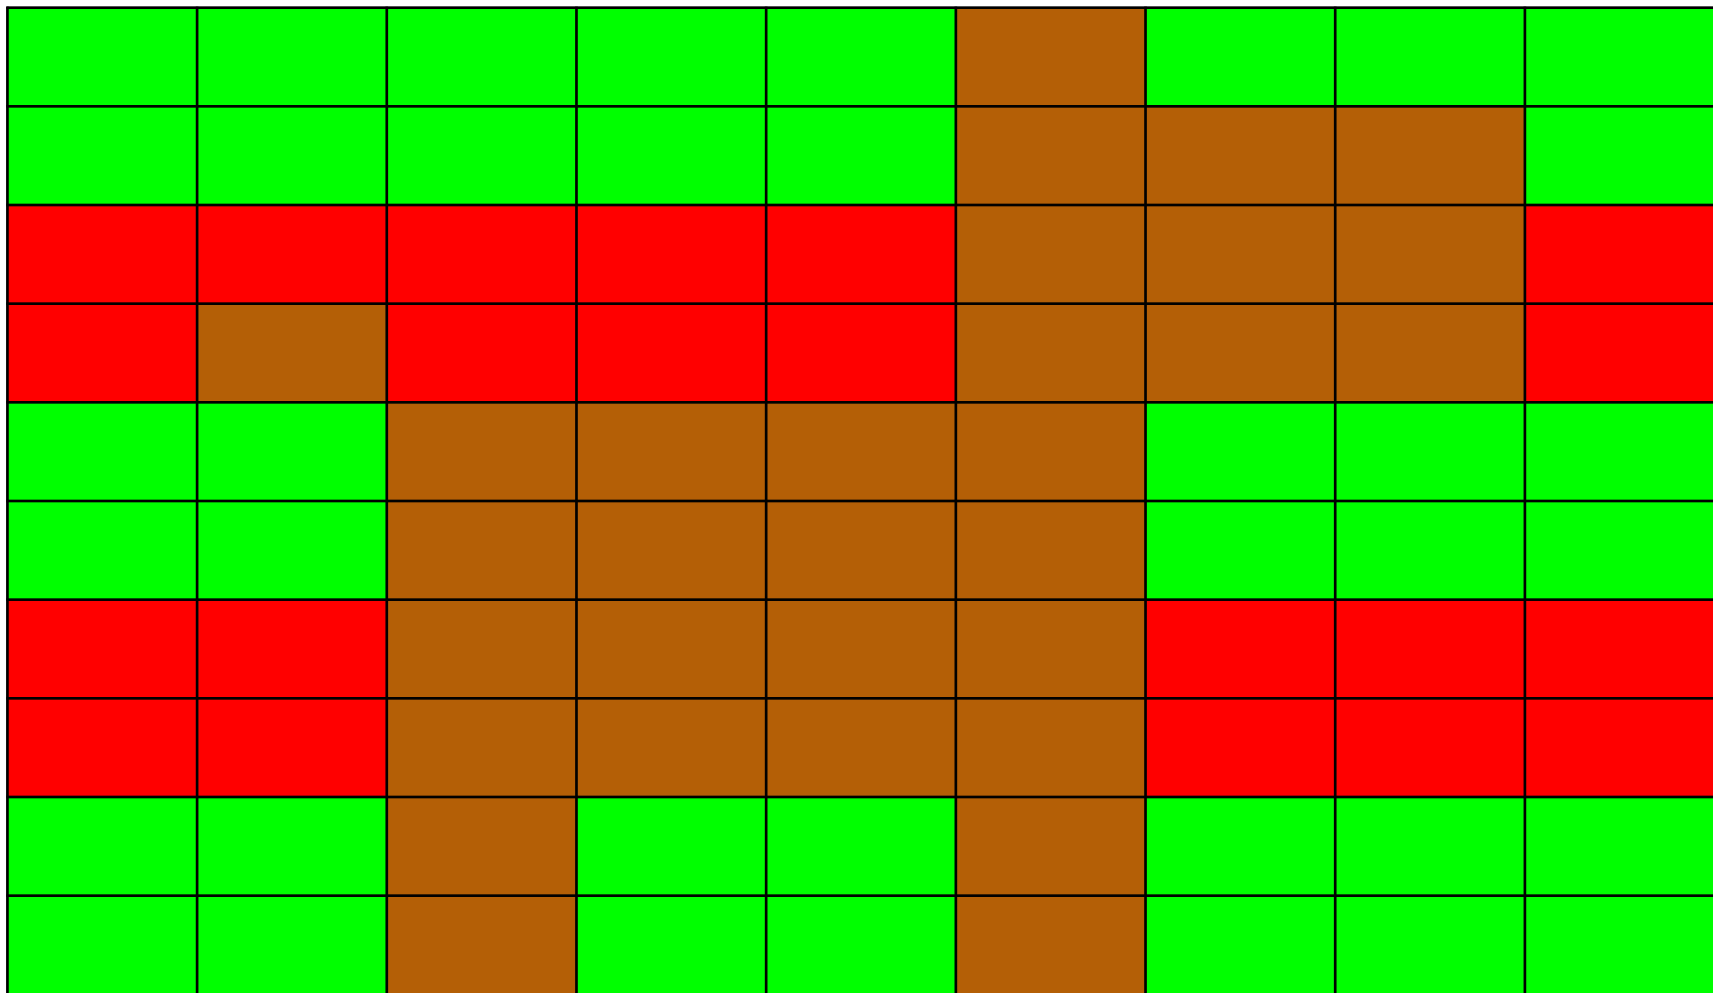

Mosaik med ord!

- Læs, forstå og mal

Opgaver til træning af ordforråd,
over- og underbegreber og
kategorisering

Læs, forstå og farv

Kroppen

Tøj

Mad

arm	ben	albue	nakke	mave	brød	finger	hoved	øje
hæl	øre	næse	fod	mund	æble	pizza	pølse	tå
jakke	bukser	nederdel	kjole	jakke	agurk	salat	gulerod	bikini
slips	melon	trøje	t-shirt	shorts	ost	pasta	appelsin	strømpe
kind	knæ	kød	kartoffel	suppe	yoghurt	ben	ryg	hoved
mave	fod	løg	ost	pizza	pære	finger	tå	hånd
bukser	t-shirt	suppe	æg	æble	ananas	shorts	nederdel	jakke
strømpe	kjole	salat	agurk	citron	brød	bluse	sok	sweater
øje	hage	bær	arm	ryg	sandwich	hånd	hals	skulder
knæ	albue	banan	hals	næse	gulerod	mave	ben	ryg

På billedet kan jeg se

Læs, forstå og farv

Dyr

Kroppen

Mad

Farver

På billedet kan jeg se

abe	ged	hund	fisk	hest	ål	ko	løve	orm	bi	giraf	kat
arm	banan	ost	æg	mave	tå	ben	ryg	brød	kød	æble	fod
hest	tomat	rød	løg	bi	and	fugl	gås	agurk	blå	smør	abe
hals	citron	kød	pære	pølse	gulerod	ananas	ost	salat	kål	pizza	øje
frø	ko	kat	brød	melon	appelsin	æg	bær	yoghurt	får	giraf	gris
ben	mund	albue	suppe		bøf	nød		tomat	finger	skulder	næse
gris	bi	and	sandwich	pasta	æble	melon	bær	ris	slange	ko	hest
knæ	hånd	hoved	pære	gulerod	gul	lilla	citron	løg	øre	ben	hår
gås	ged	fugl	tomat	bøf	brun	grøn	pasta	ananas	kat	frø	abe
tå	albue	mave	ris	banan	salat	ost	appelsin	æg	hånd	næse	fod
kat	bi	løve	ål	fisk	ged	zebra	tiger	orm	hund	ko	giraf

Læs, forstå og farv

Fugle

Insekter

Fisk

Pattedyr

På billedet kan jeg se

due	papegøje	svane	ørn	solsort	ugle	gås	måge	and	ørn
gås	ål	haj	spurv		bi	due	solsort	spurv	ugle
and	delfin	laks	solsort		flue	bille	svane	due	hane
ugle	tun	hval	ugle		mariehøne	edderkop	myg	and	svane
due	gås	ørn	spurv		ugle	papegøje	due	solsort	gås
ørn	påfugl	and	hane		ørn	påfugl	spurv	gås	due
måge	abe	ko	hest	ræv	hest	kat	ged	får	and
ugle	får	ræv	kat	hund	får	ko	hest	zebra	måge
due	and	ged	gris	zebra	abe	ko	hund	solsort	gås
papegøje	ørn	hane	kat	hest	ged	kat	svane	spurv	ørn