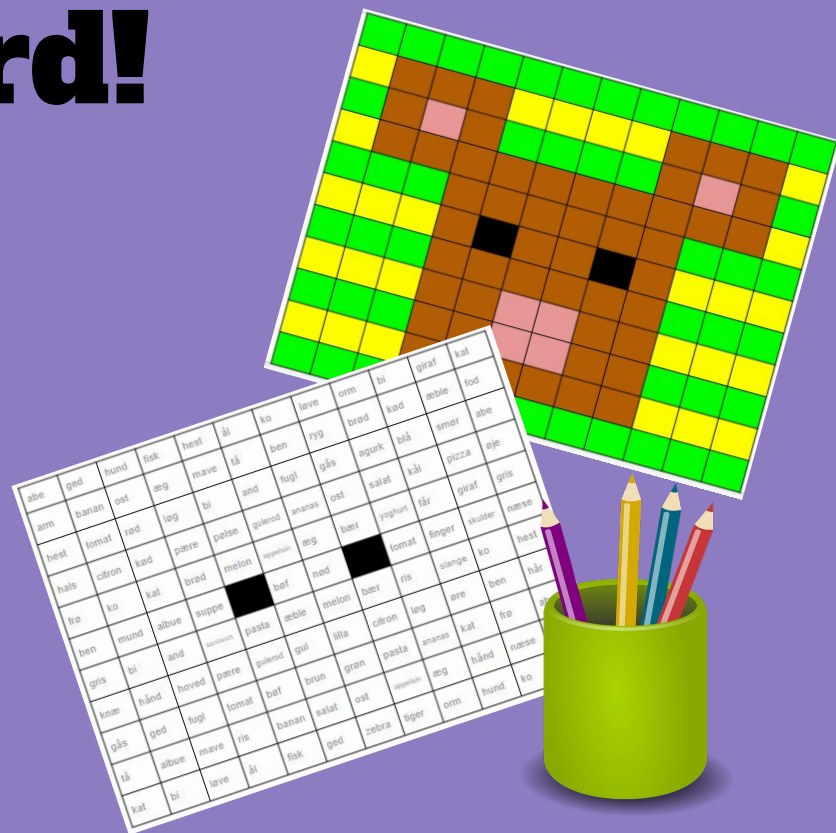

Mosaik med ord!

- Læs, forstå og mal

Opgaver til træning af ordforråd,
over- og underbegreber og
kategorisering

Læs, forstå og farv

Kroppen

Tøj

Mad

arm	ben	albue	nakke	mave	brød	finger	hoved	øje
hæl	øre	næse	fod	mund	æble	pizza	pølse	tå
jakke	bukser	nederdel	kjole	jakke	agurk	salat	gulerod	bikini
slips	melon	trøje	t-shirt	shorts	ost	pasta	appelsin	strømpe
kind	knæ	kød	kartoffel	suppe	yoghurt	ben	ryg	hoved
mave	fod	løg	ost	pizza	pære	finger	tå	hånd
bukser	t-shirt	suppe	æg	æble	ananas	shorts	nederdel	jakke
strømpe	kjole	salat	agurk	citron	brød	bluse	sok	sweater
øje	hage	bær	arm	ryg	sandwich	hånd	hals	skulder
knæ	albue	banan	hals	næse	gulerod	mave	ben	ryg

På billedet kan jeg se

Læs, forstå og farv

Dyr

Kroppen

Mad

Farver

På billedet kan jeg se

abe	ged	hund	fisk	hest	ål	ko	løve	orm	bi	giraf	kat
arm	banan	ost	æg	mave	tå	ben	ryg	brød	kød	æble	fod
hest	tomat	rød	løg	bi	and	fugl	gås	agurk	blå	smør	abe
hals	citron	kød	pære	pølse	gulerod	ananas	ost	salat	kål	pizza	øje
frø	ko	kat	brød	melon	appelsin	æg	bær	yoghurt	får	giraf	gris
ben	mund	albue	suppe		bøf	nød		tomat	finger	skulder	næse
gris	bi	and	sandwich	pasta	æble	melon	bær	ris	slange	ko	hest
knæ	hånd	hoved	pære	gulerod	gul	lilla	citron	løg	øre	ben	hår
gås	ged	fugl	tomat	bøf	brun	grøn	pasta	ananas	kat	frø	abe
tå	albue	mave	ris	banan	salat	ost	appelsin	æg	hånd	næse	fod
kat	bi	løve	ål	fisk	ged	zebra	tiger	orm	hund	ko	giraf

På billedet kan jeg se

Læs, forstå og farv

Dyr

Tøj

Mad

Kroppen

Farver

På billedet kan jeg se