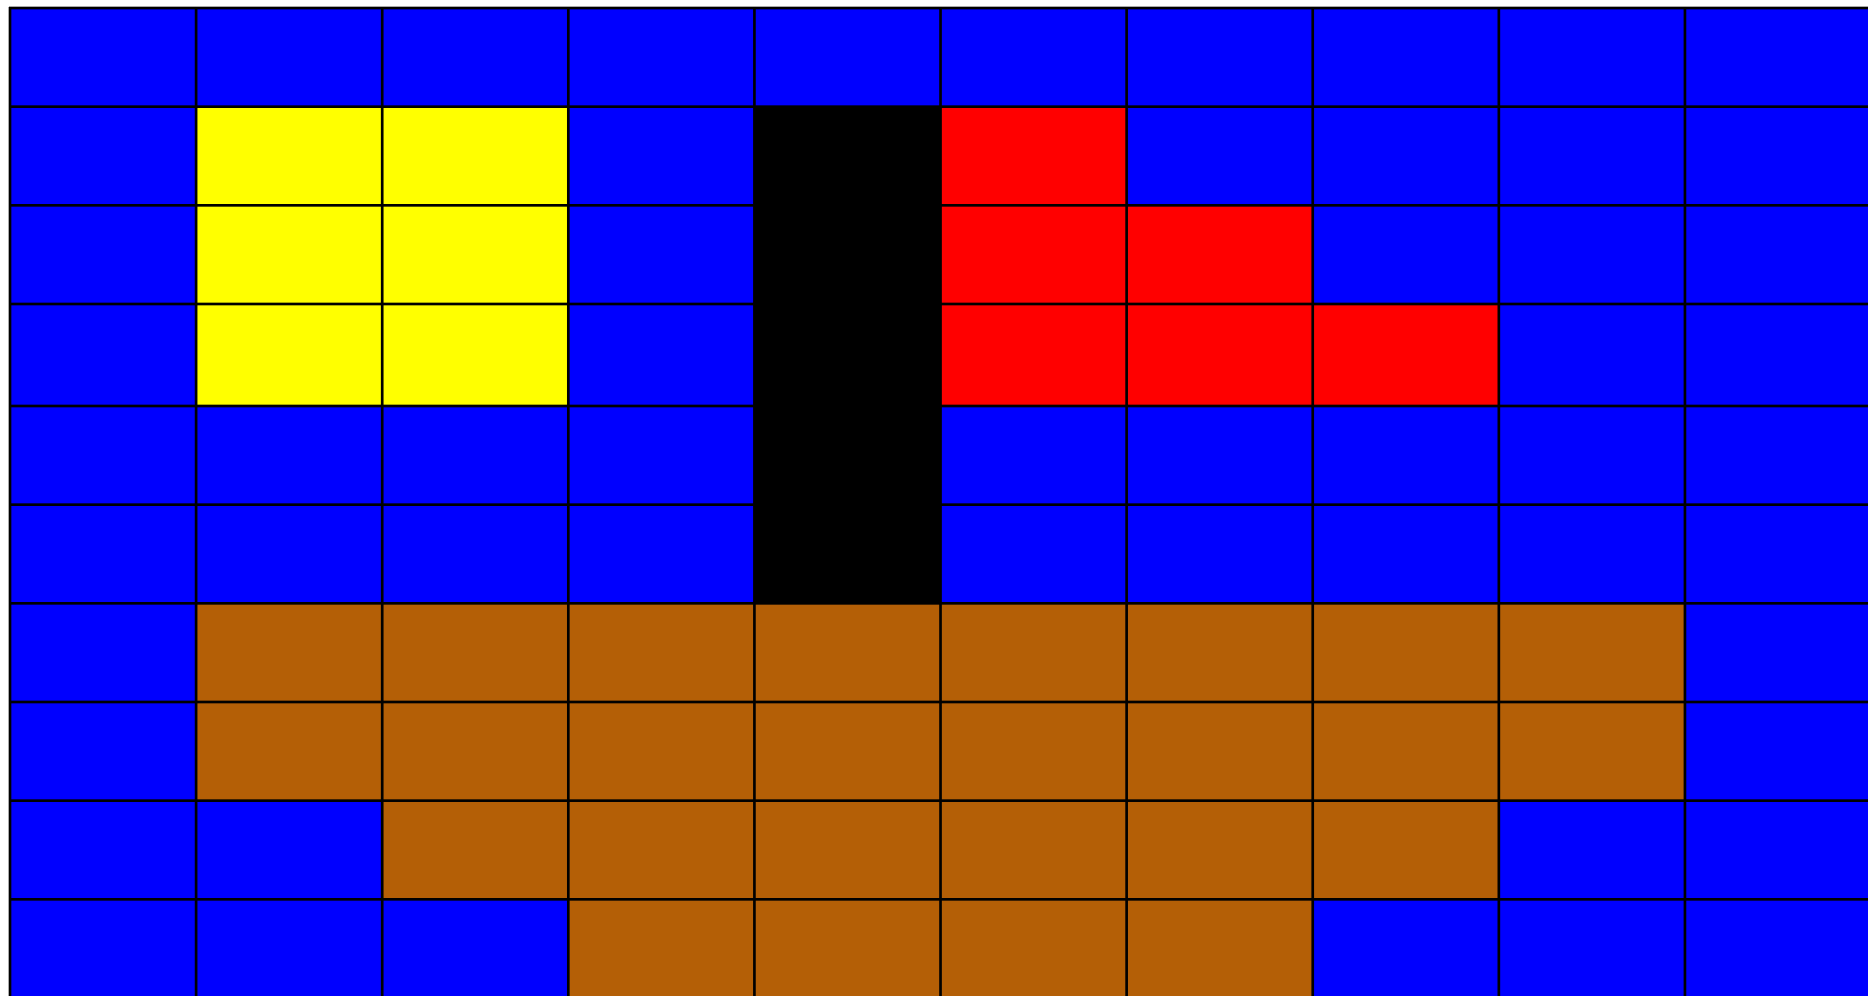

På billedet kan jeg se

Læs, forstå og farv

Dyr

Kroppen

Mad

Farver

På billedet kan jeg se

abe	ged	hund	fisk	hest	ål	ko	løve	orm	bi	giraf	kat
arm	banan	ost	æg	mave	tå	ben	ryg	brød	kød	æble	fod
hest	tomat	rød	løg	bi	and	fugl	gås	agurk	blå	smør	abe
hals	citron	kød	pære	pølse	gulerod	ananas	ost	salat	kål	pizza	øje
frø	ko	kat	brød	melon	appelsin	æg	bær	yoghurt	får	giraf	gris
ben	mund	albue	suppe		bøf	nød		tomat	finger	skulder	næse
gris	bi	and	sandwich	pasta	æble	melon	bær	ris	slange	ko	hest
knæ	hånd	hoved	pære	gulerod	gul	lilla	citron	løg	øre	ben	hår
gås	ged	fugl	tomat	bøf	brun	grøn	pasta	ananas	kat	frø	abe
tå	albue	mave	ris	banan	salat	ost	appelsin	æg	hånd	næse	fod
kat	bi	løve	ål	fisk	ged	zebra	tiger	orm	hund	ko	giraf

Læs, forstå og farv

Fugle

Insekter

Fisk

Pattedyr

due	papegøje	svane	ørn	solsort	ugle	gås	måge	and	ørn
gås	ål	haj	spurv		bi	due	solsort	spurv	ugle
and	torsk	laks	solsort		flue	bille	svane	due	hane
ugle	tun	sild	ugle		mariehøne	edderkop	myg	and	svane
due	gås	ørn	spurv		ugle	papegøje	due	solsort	gås
ørn	påfugl	and	hane		ørn	påfugl	spurv	gås	due
måge	abe	ko	hest	ræv	hest	kat	ged	får	and
ugle	får	ræv	kat	hund	får	ko	hest	zebra	måge
due	and	ged	gris	zebra	abe	ko	hund	solsort	gås
papegøje	ørn	hane	kat	hest	ged	kat	svane	spurv	ørn

På billedet kan jeg se

Læs, forstå og farv

Fugle

Insekter

Fisk

Pattedyr

due	papegøje	svane	ørn	solsort	ugle	gås	måge	and	ørn
høne	bi	gås	myg	and	ørn	hval	papegøje	laks	måge
due	flue	bille	sommerfugl	spurv	ugle	haj	tun	haj	spurv
kylling	mariehøne	edderkop	græshoppe	due	hane	delfin	hval	ål	due
høne	svane	løve	ørn	and	svane	høne	elefant	ugle	and
kat	and	ko	svane	zebra	bjørn	ugle	abe	kylling	bjørn
ørn	gris	abe	hest	gås	ørn	tiger	hund	ko	hane
ugle	solsort	ged	ørn	påfugl	and	hane	får	due	spurv