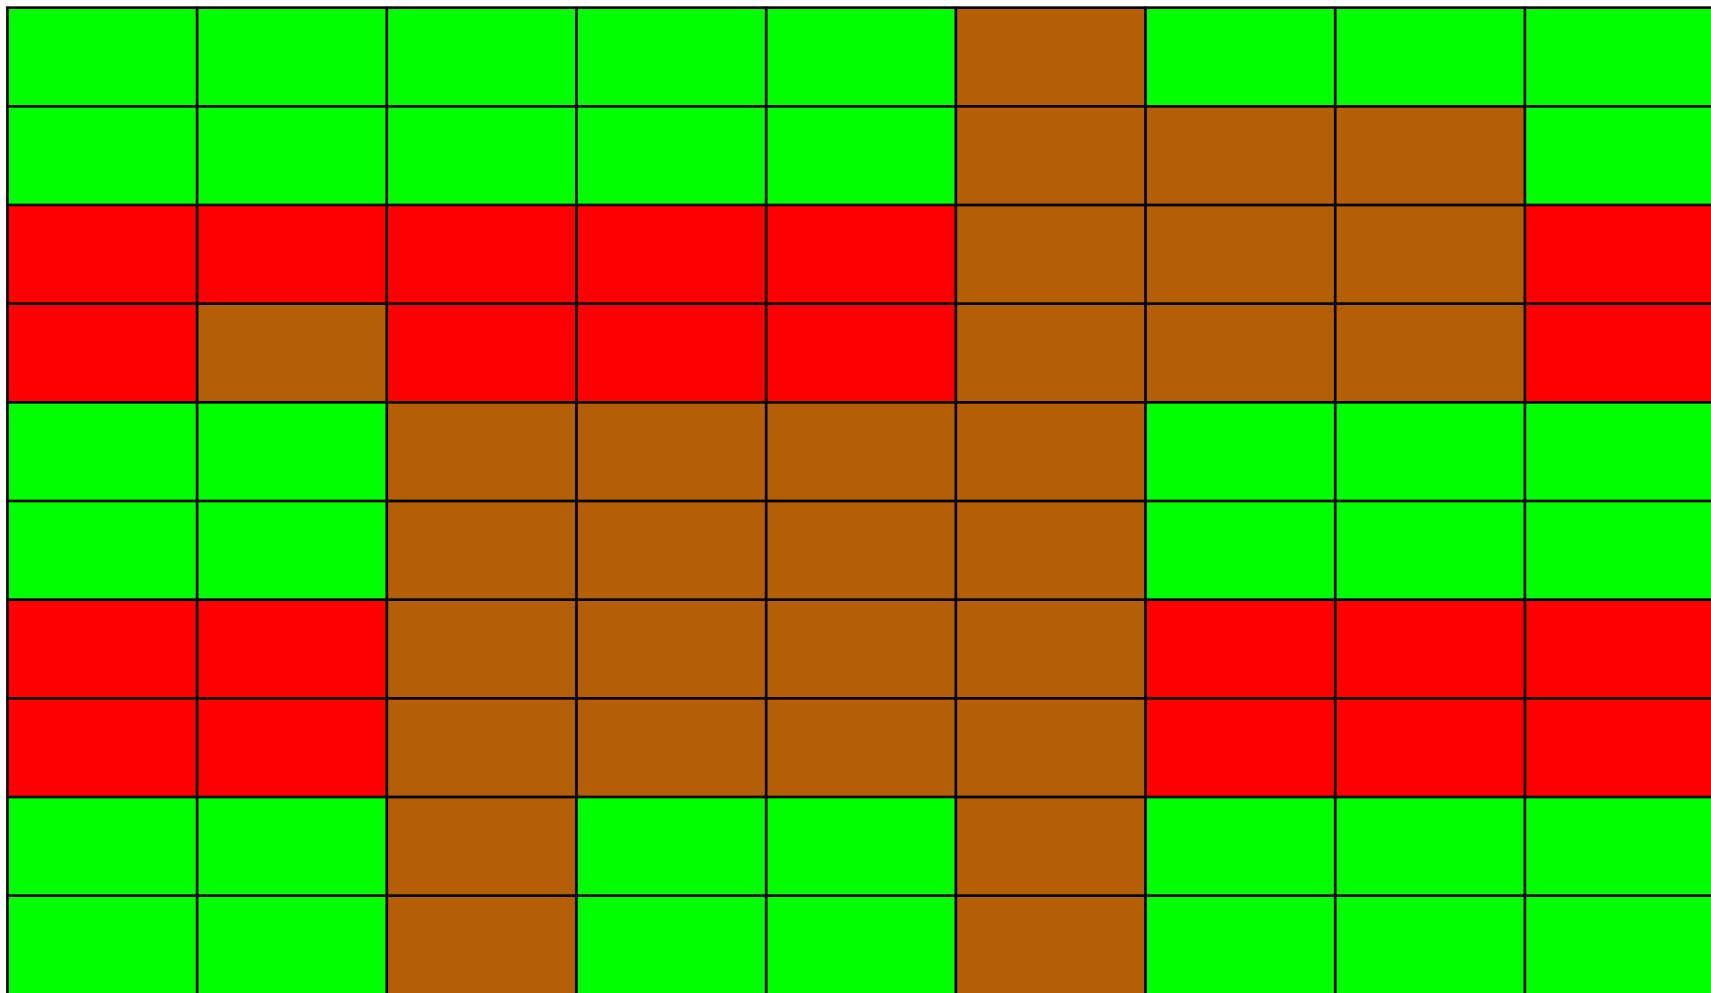

Mosaik med ord!

- Læs, forstå og mal

Opgaver til træning af ordforråd,
over- og underbegreber og
kategorisering

Læs, forstå og farv

Kroppen

Tøj

Mad

arm	ben	albue	nakke	mave	brød	finger	hoved	øje
hæl	øre	næse	fod	mund	æble	pizza	pølse	tå
jakke	bukser	nederdel	kjole	jakke	agurk	salat	gulerod	bikini
slips	melon	trøje	t-shirt	shorts	ost	pasta	appelsin	strømpe
kind	knæ	kød	kartoffel	suppe	yoghurt	ben	ryg	hoved
mave	fod	løg	ost	pizza	pære	finger	tå	hånd
bukser	t-shirt	suppe	æg	æble	ananas	shorts	nederdel	jakke
strømpe	kjole	salat	agurk	citron	brød	bluse	sok	sweater
øje	hage	bær	arm	ryg	sandwich	hånd	hals	skulder
knæ	albue	banan	hals	næse	gulerod	mave	ben	ryg

På billedet kan jeg se

Læs, forstå og farv

Dyr

Kroppen

Mad

Farver

På billedet kan jeg se

abe	ged	hund	fisk	hest	ål	ko	løve	orm	bi	giraf	kat
arm	banan	ost	æg	mave	tå	ben	ryg	brød	kød	æble	fod
hest	tomat	rød	løg	bi	and	fugl	gås	agurk	blå	smør	abe
hals	citron	kød	pære	pølse	gulerod	ananas	ost	salat	kål	pizza	øje
frø	ko	kat	brød	melon	appelsin	æg	bær	yoghurt	får	giraf	gris
ben	mund	albue	suppe		bøf	nød		tomat	finger	skulder	næse
gris	bi	and	sandwich	pasta	æble	melon	bær	ris	slange	ko	hest
knæ	hånd	hoved	pære	gulerod	gul	lilla	citron	løg	øre	ben	hår
gås	ged	fugl	tomat	bøf	brun	grøn	pasta	ananas	kat	frø	abe
tå	albue	mave	ris	banan	salat	ost	appelsin	æg	hånd	næse	fod
kat	bi	løve	ål	fisk	ged	zebra	tiger	orm	hund	ko	giraf

Læs, forstå og farv

Fugle

Insekter

Fisk

Pattedyr

due	papegøje	svane	ørn	solsort	ugle	gås	måge	and	ørn
gås	ål	haj	spurv		bi	due	solsort	spurv	ugle
and	torsk	laks	solsort		flue	bille	svane	due	hane
ugle	tun	sild	ugle		mariehøne	edderkop	myg	and	svane
due	gås	ørn	spurv		ugle	papegøje	due	solsort	gås
ørn	påfugl	and	hane		ørn	påfugl	spurv	gås	due
måge	abe	ko	hest	ræv	hest	kat	ged	får	and
ugle	får	ræv	kat	hund	får	ko	hest	zebra	måge
due	and	ged	gris	zebra	abe	ko	hund	solsort	gås
papegøje	ørn	hane	kat	hest	ged	kat	svane	spurv	ørn